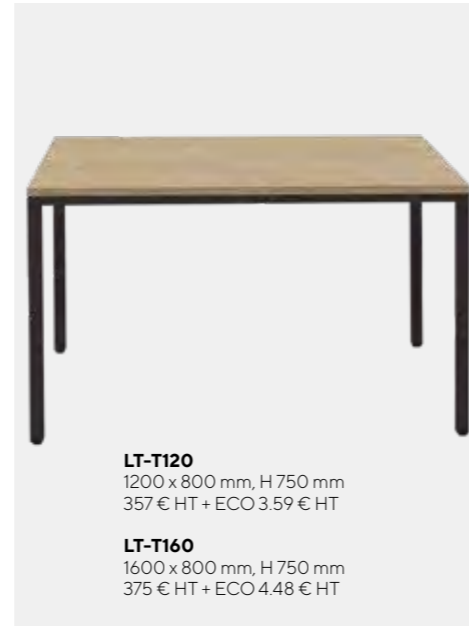

LT-T120
1200 x 800 mm, H 750 mm
357 € HT + ECO 3.59 € HT

LT-T160
1600 x 800 mm, H 750 mm
375 € HT + ECO 4.48 € HT