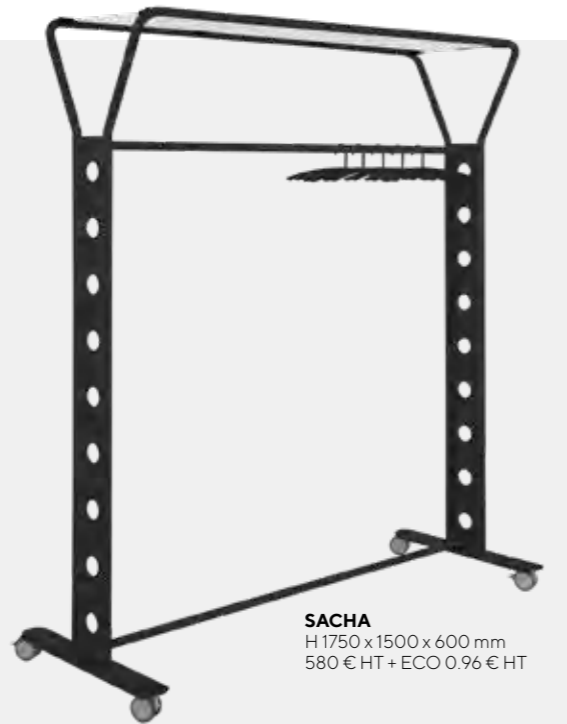

SACHA

Porte-cintres, capacité 30 cintres, 4 roulettes dont 2 avec freins.
Galerie en toile M1 Grise.
Structure acier. (livré sans cintre).

Mobile Coat rack with castors and hat rack
30 coathangers capacity (not included).

SACHA
H 1750 x 1500 x 600 mm
580 € HT + ECO 0.96 € HT

CINTRES

ALTER
6 cintres en métal
6 captive steel coat hangers.
63 € HT
le lot de 6 - By packing of 6

EGO
6 cintres prisonniers
6 captive steel coat hangers.
66 € HT
le lot de 6 - By packing of 6