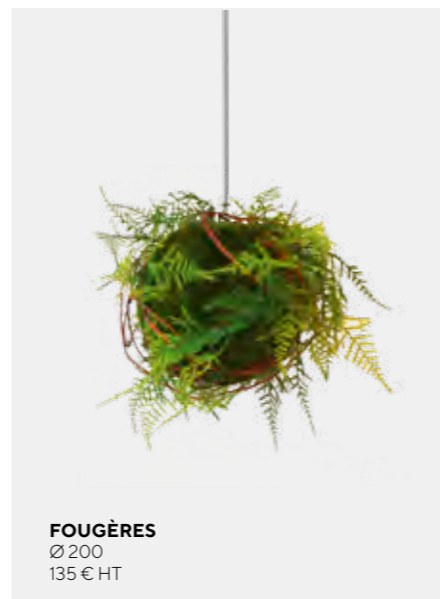

OLIVIER
Hauteur 300 cm 6 335 € HT
Hauteur 230 cm 3 172 € HT

PIN
Hauteur 270 cm 5 070 € HT
Hauteur 230 cm 3 510 € HT

KYOTO

PLANTES SUSPENDUES

Boule de mousse recouvert de compositions florales, ensemble artificiel. Filin acier hauteur 500 mm.

Foam ball covered with floral arrangements, artificial set. Steel wire height 500 mm.

FOUGÈRES
Ø 200
135 € HT

RHIPSALISE FOUÈRES
Ø 200, ht 600 mm
135 € HT

FOUGÈRES EUCALYPTUS
Ø 200, ht 800 mm
135 € HT

VAGUE

PLANTES À POSER

Sobres et jolies, ces plantes décorent votre environnement. Hauteur (selon composition) Ø 120 mm.

Sober and pretty, these plants decorate your environment.

ECHEVERIA VA-SED
Ht 190 mm
79 € HT