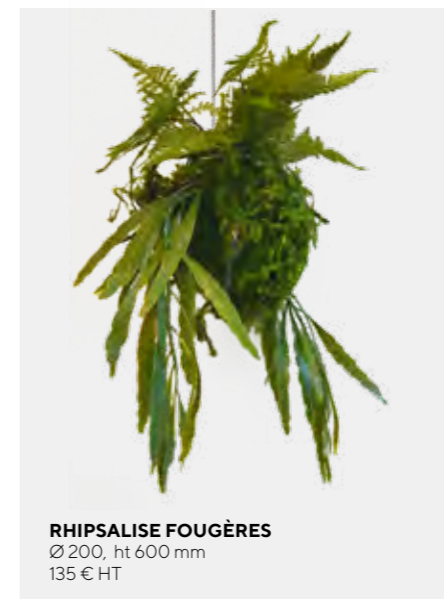

RHIPSALISE FOUÈRES
Ø 200, ht 600 mm
135 € HT