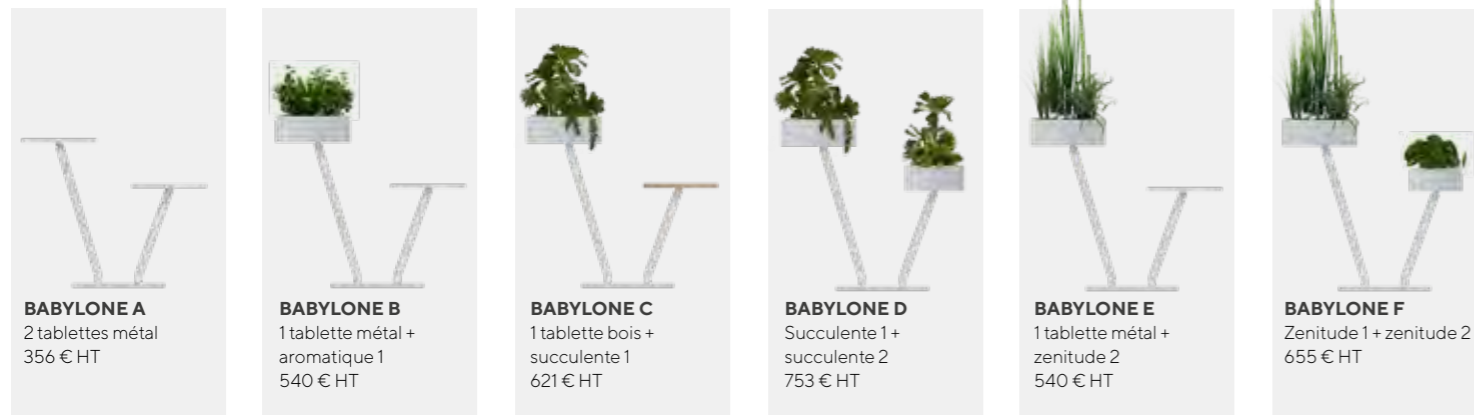

COMPOSITIONS ARBRE 2 BRANCHES