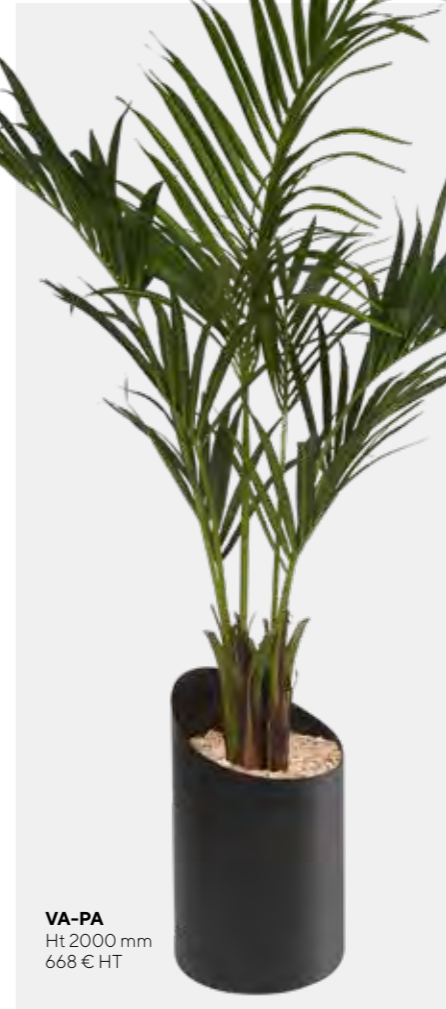

VA-BPY
Ht 1600 mm
467 € HT

VA-BPA
Ht 2100 mm
763 € HT

VA-BHB
Ht 1550 mm
384 € HT

VA-PY
Ht 1500 mm
372 € HT

VA-PA
Ht 2000 mm
668 € HT

VA-HB
Ht 1400 mm
289 € HT

Codification : indiquer dans l'ordre et à la suite de la référence, le code coloris correspondant à votre choix.
Structure acier : Blanc **B**, Noir **N**, Gris **G**, Phasmo **P**, Atacama **A**