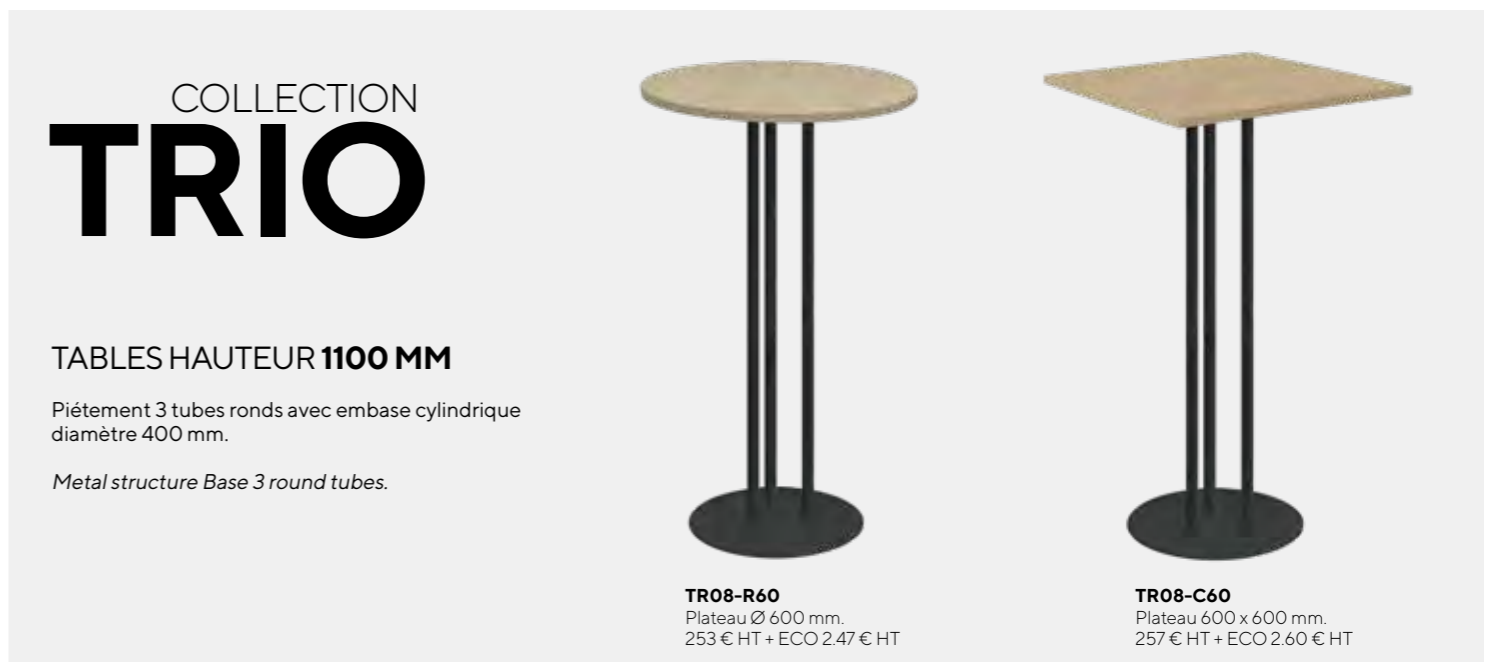

COLLECTION TRIO

TABLES HAUTEUR 1100 MM

Piètement 3 tubes ronds avec embase cylindrique diamètre 400 mm.

Metal structure Base 3 round tubes.