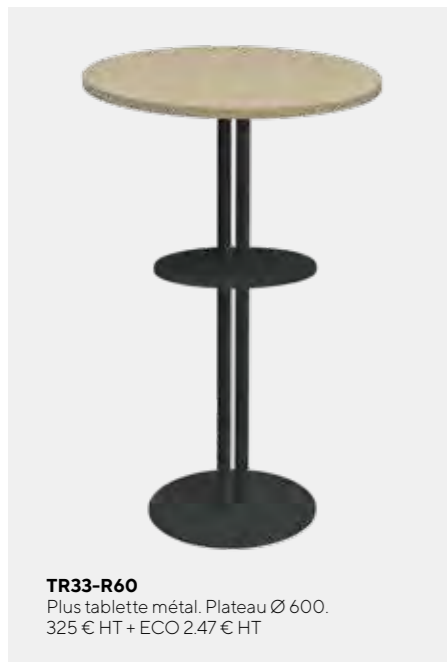

TABLES HAUTEUR 1100 MM

TR33-R60
Plus tablette métal. Plateau Ø 600.
325 € HT + ECO 2.47 € HT