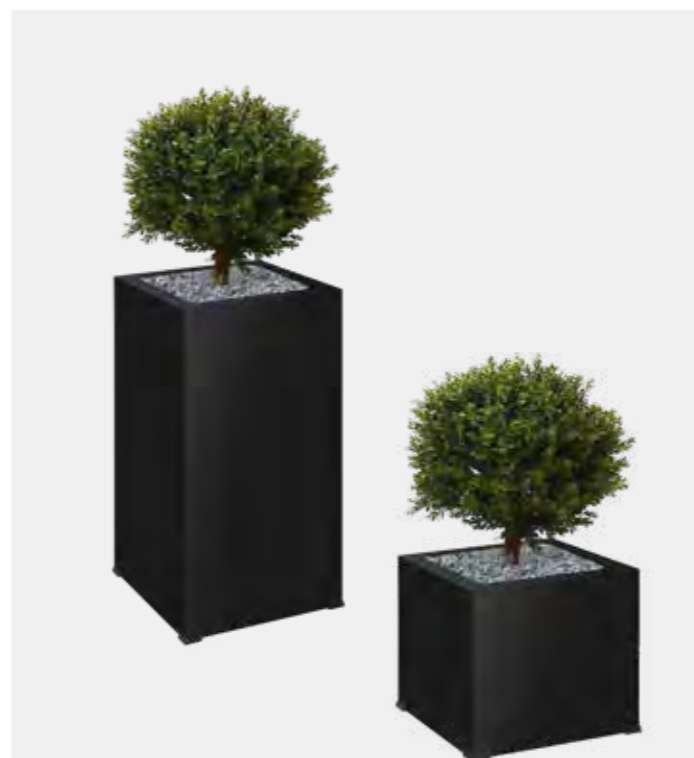

BUIS

Non feu M1

Bac bas Buis roulettes	BBR-B	380x810x380	678 € HT	772 € HT
Bac bas Buis patins	BBP-B	380x800x380	669 € HT	764 € HT
Bac haut Buis roulettes	BHR-B	380x1220x380	710 € HT	801 € HT
Bac haut Buis patins	BHP-B	380x1220x380	701 € HT	793 € HT