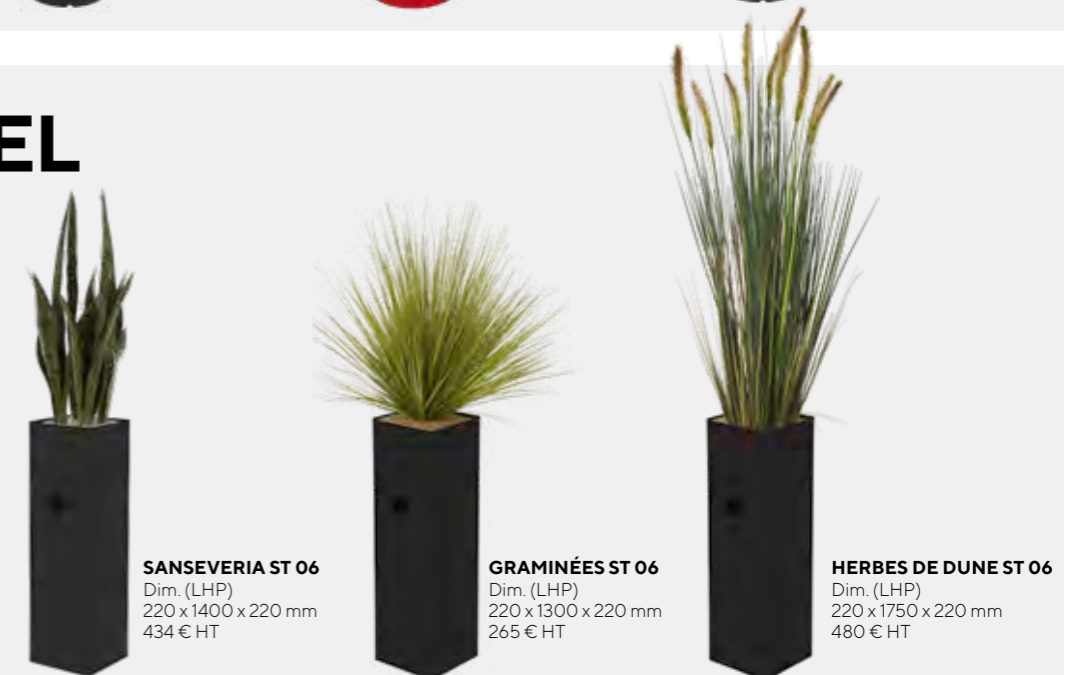

BEXT-B BUIS Dim. (LH) 400 x 1250 mm 717 € HT	BEXT-G GRAMINÉES Dim. (LH) 400 x 1350 mm 616 € HT	BEXT-C CYPRES Dim. (LH) 400 x 1900 mm 934 € HT

SANSEVERIA ST 06 Dim. (LHP) 220 x 1400 x 220 mm 434 € HT	GRAMINÉES ST 06 Dim. (LHP) 220 x 1300 x 220 mm 265 € HT	HERBES DE DUNE ST 06 Dim. (LHP) 220 x 1750 x 220 mm 480 € HT