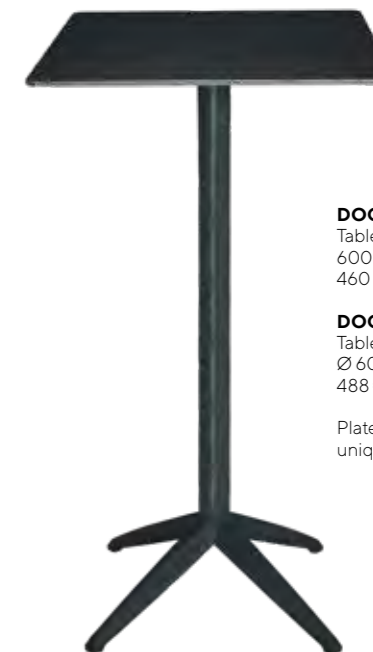

Plateau table
haute fixe

DOC-66CF
Table haute 1100 mm
600 x 600 mm
460 € HT + ECO 2.21 € HT

DOC-66RF
Table haute 1100 mm
Ø 600 mm
488 € HT + ECO 2.02 € HT

Plateau table haute
uniquement fixe

Plateau table
abattable