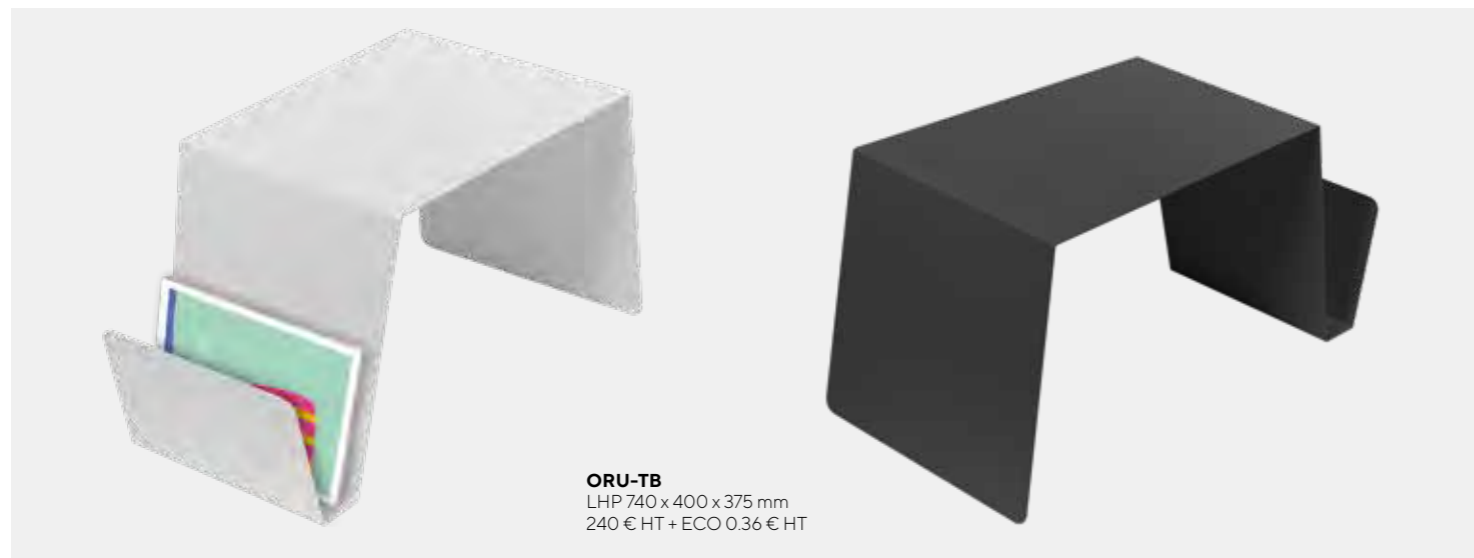

COLLECTION
ORU

TABLE BASSE

À la manière de l'origami une feuille métallique pliée devient table basse et porte-revues. Cette table élémentaire et élégante saura s'intégrer dans différents espaces.

As an origami art work, a fold steel sheet become a coffee table with a magazine rack. This elegant coffee table will well integrate into different spaces.

ORU-TB
LHP 740 x 400 x 375 mm
240 € HT + ECO 0.36 € HT

COLLECTION
REZO

TABLE BASSE

En acier finition époxy, la table basse Rézo affiche un style très affirmé. Son motif géométrique évoque des trajectoires qui se rencontrent pour former un maillage asymétrique. Graphiquement inspirés de l'univers cinématographique de la tech, et notamment du film Hackers (1995), ces croisements racontent aussi les connexions entre les personnes autour d'une table basse.

Made of epoxy-finished steel, the Rezo coffee table shows a very assertive style. Its geometric pattern evokes trajectories that meet to form an asymmetrical mesh. Graphically inspired by the cinematographic world of tech, as the Hackers moovie (1995), these crossovers also bring to mind the connections among people around a coffee table.