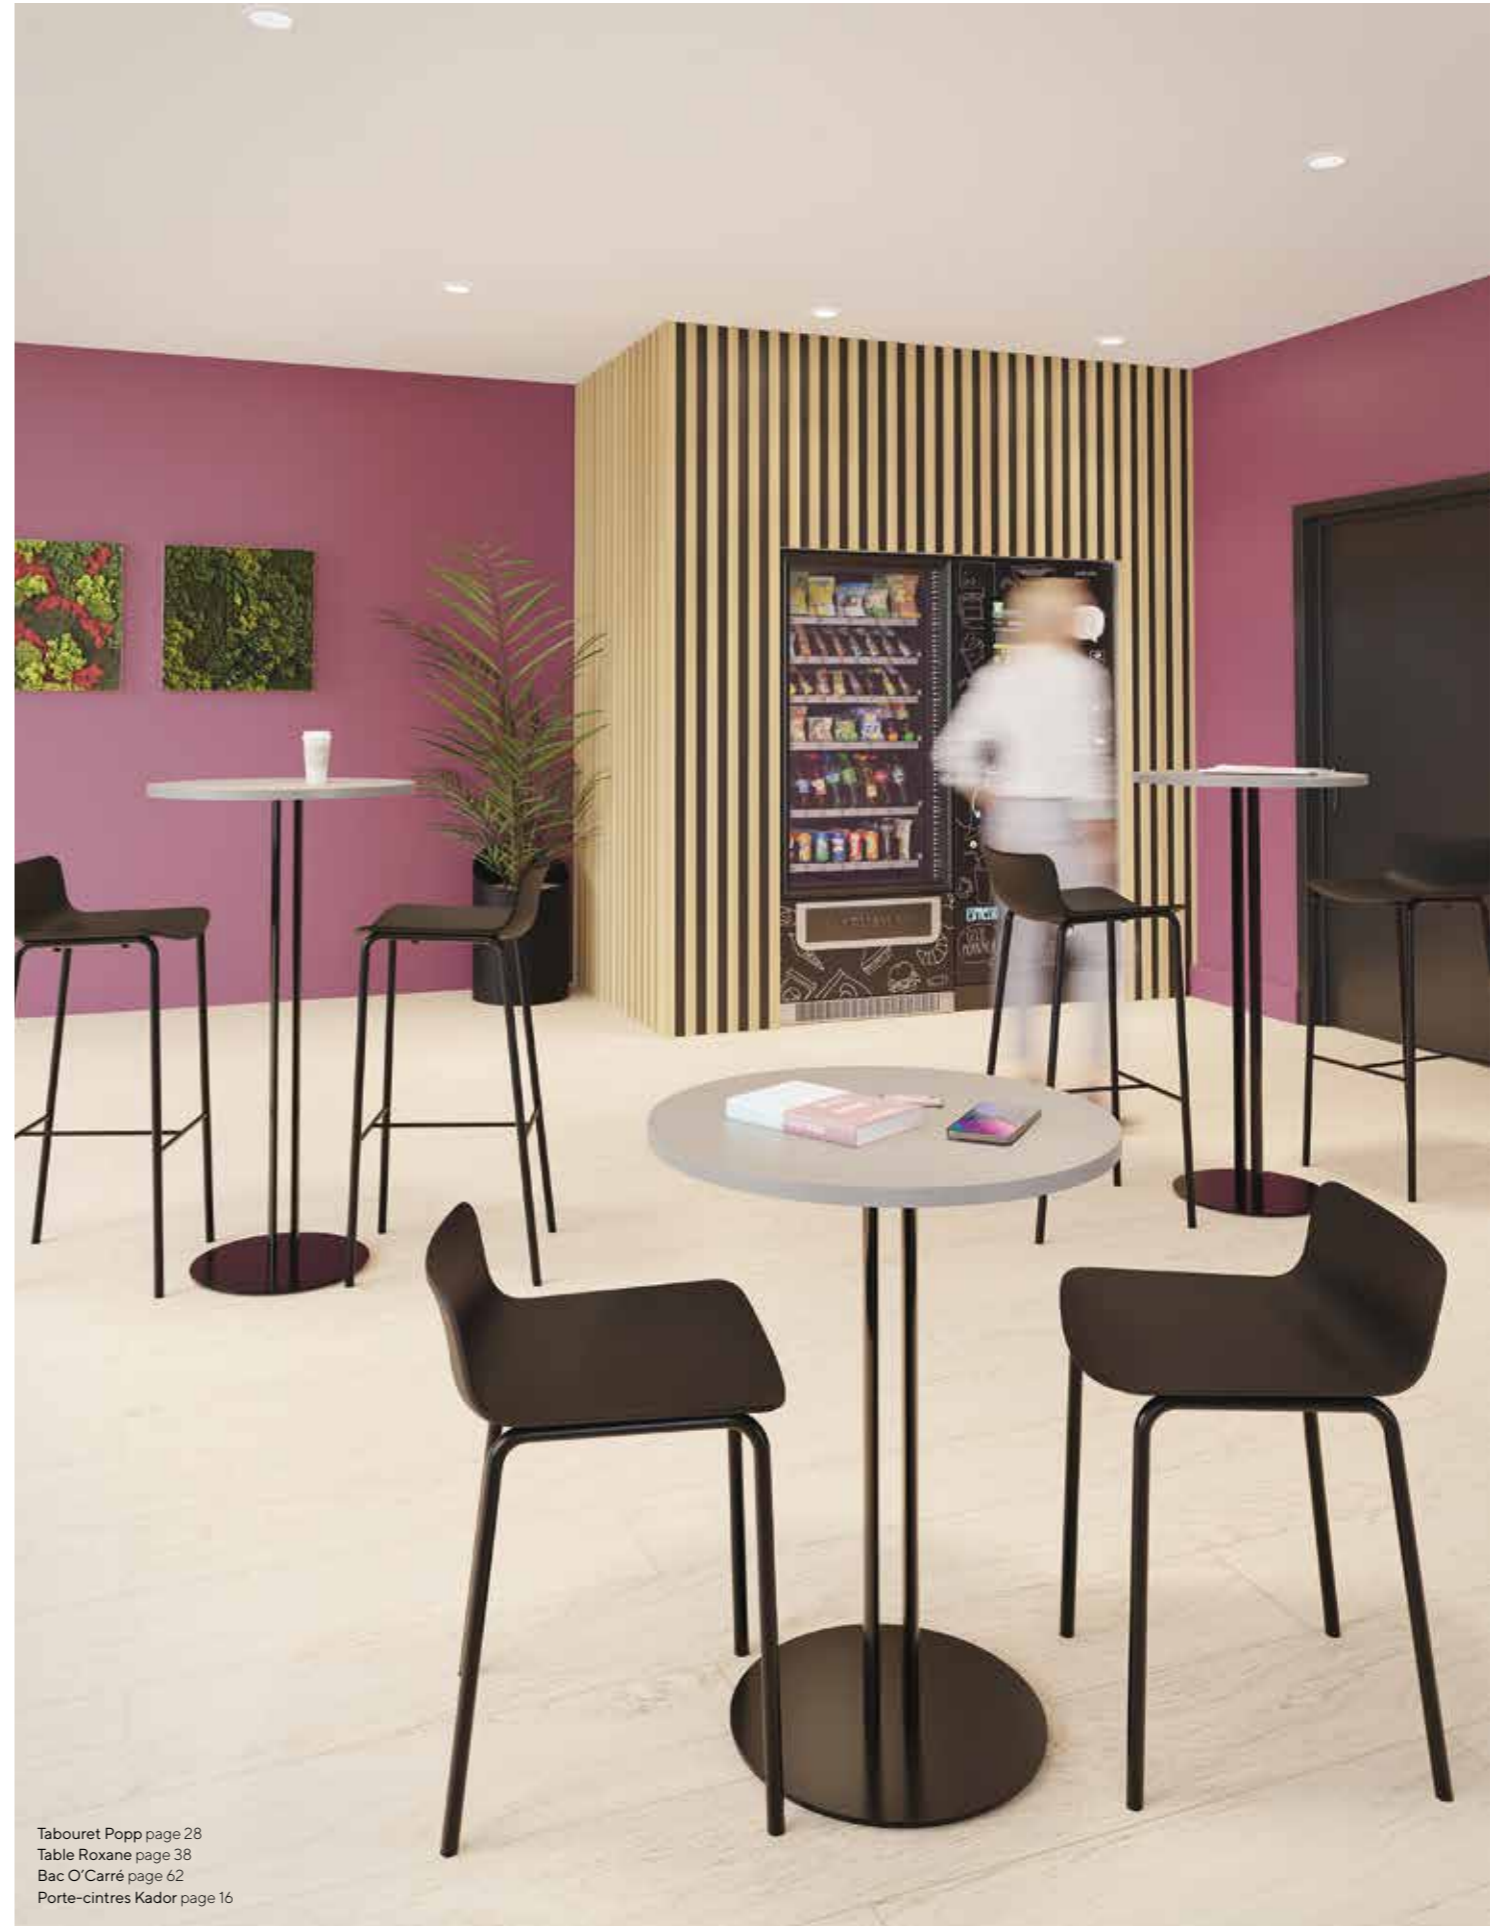

Tabouret Popp page 28
Table Roxane page 38
Bac O'Carré page 62
Porte-cintres Kador page 16