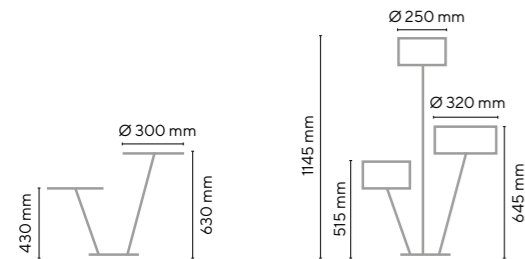

COLLECTION BABYLONE

Designer Dorian Caussade

ARBRE VÉGÉTAL

Cette collection propose des compositions inspirées de l'architecture des jardins de Babylone, selon les textes de l'ingénieur Grec Philon de Byzance et du géographe et historien Grec Strabon.

Vous y trouverez :- des sellettes pour poser vos objets (carte de visites, distributeurs de gel, plantes naturelles etc)
- des compositions florales comme des jardins miniatures artificiels
- des compositions mixtes, entre table d'appoint et compositions florales

Ces «jardins qui donnent l'impression de flotter dans les airs» permettent habiller les espaces avec légèreté et originalité.

Structure acier finition Epoxy
Tablette métal ou hêtre massif
Compositions végétales artificielles

This collection is made of products inspired by babylone architecture garden, particularly by two Greek leading figures : Philon de Byzance and Strabon. You'll find : Stands Vegetal compositions as small artificial garden Mixed configurations Steel structure, epoxy finish Steel or wood shelves Artificial Vegetal compositions