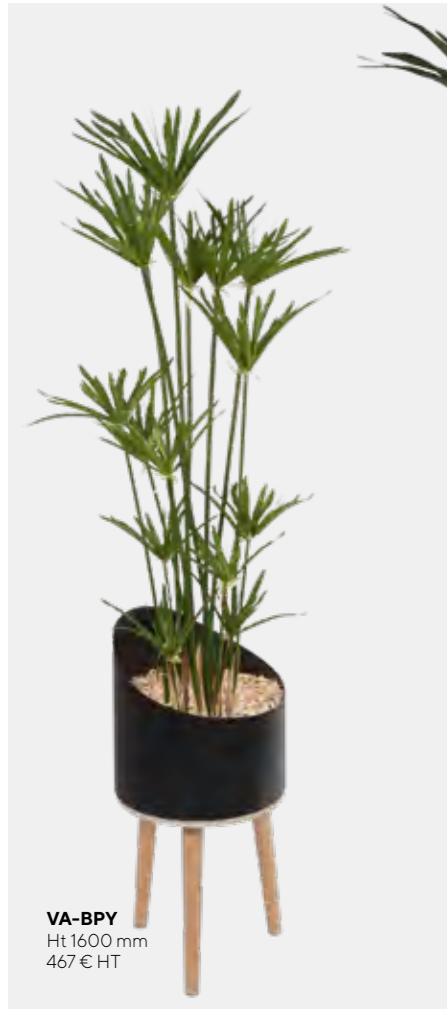

COLLECTION VAGUE

BACS EN MÉTAL

Ligne esthétique et contemporaine, bacs métal ou métal pieds bois.
Compositions Palmier, Papyrus ou Herbes artificielles de qualité, revêtu de copeaux naturel.
Bac métal diam 310 ht 500/338 mm.
Bac métal sur pieds bois hêtre naturel vernis avec ceinture contreplaqué naturel diam 310 ht 600/485.

*Aesthetic and contemporary line, metal trays or metal wooden legs. Compositions Palm, Papyrus or Artificial grass of quality, coated with natural shavings.
Metal tray diameter 310 ht 500/338 mm.
Metal tray on legs natural beech wood varnished with natural plywood belt diam 310 ht 600/485.*

VA-BPY
Ht 1600 mm
467 € HT