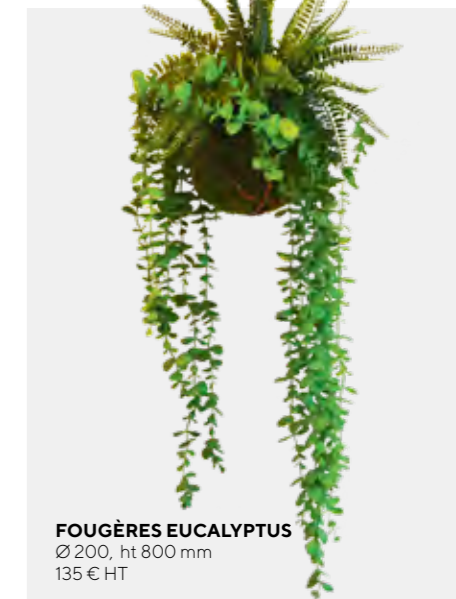

FOUGÈRES EUCALYPTUS
Ø 200, ht 800 mm
135 € HT

VAGUE

PLANTES À POSER

Sobres et jolies, ces plantes décorent votre environnement. Hauteur (selon composition) Ø 120 mm.

Sober and pretty, these plants decorate your environment.

Codification : indiquer dans l'ordre et à la suite de la référence, le code coloris correspondant à votre choix. Structure acier : Blanc **B**, Noir **N**, Gris **G**, Phasmo **P**, Atacama **A**

Nuancier pot

B	G	N	P	A
Blanc RAL 9016	Gris métal extra matt	Noir RAL 9005	Phasmo RAL 7008	Atacama RAL 8004