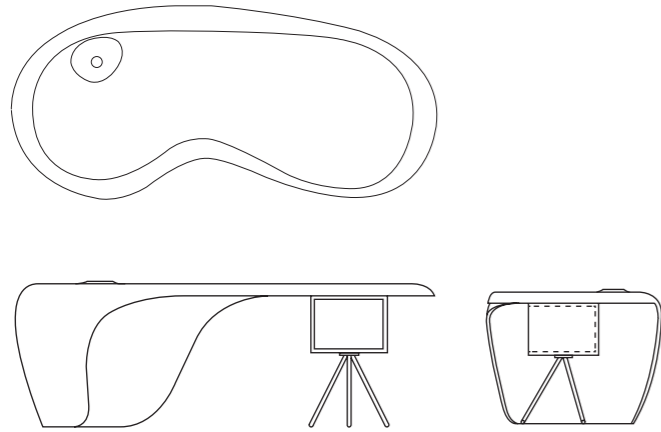

**scheda tecnica** *technical data*

Scrivanza direzionale/  
Executive desk  
L 220 P 103 H 75

*rovere scuro*  
dark oak

*noce 2*  
walnut 2

*bianco*  
white

**poliuretano** *polyurethane*

*bianco nuvola*  
cloud white