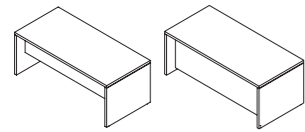

scheda tecnica *technical data*

Scrivania direzionale/
Executive desk
L 190/220 P 90 H 75