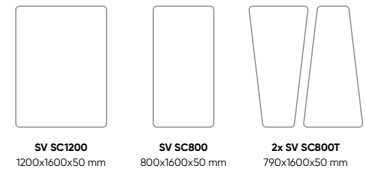

basic

2x SV SC8 BC + 1x SVL135

basic + castors/kółka/Rollen

SV SC8 BCW

candy

3x SV SC800T + 2xSV CP + 3xCDIN 180

available shapes
dostępne kształty
verfügbare Formen

SV SP 12M