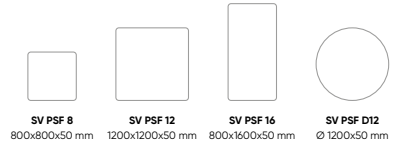

available shapes
dostępne kształty
verfügbare Formen

SV PSF 8 800x800x50 mm
SV PSF 12 1200x1200x50 mm
SV PSF 16 800x1600x50 mm
SV PSF D12 Ø 1200x50 mm

SV PSF12   **selva sky**   SV PSF16   SV PSDF12