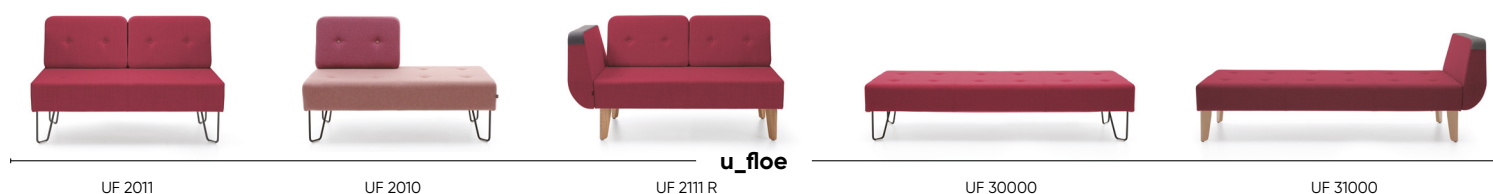

3x QD RO45 M IN + 3x QD SCR

soft seating

zestawy niskie

Loungemöbel

u_floe

soft seating

zestawy niskie

Loungemöbel

voo voo

VV 401

VV 402

VV 403

voo voo

VV 421

VV 422

VV 423