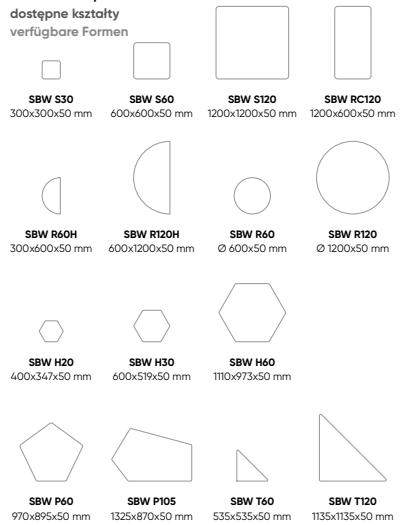

silent block wall

SBW S120 + 2x SBW S60 + 4x SBW S30   2x SBW R60H + SBW R60   SBW H20   SBW H30

available shapes
dostępne kształty
verfügbare Formen