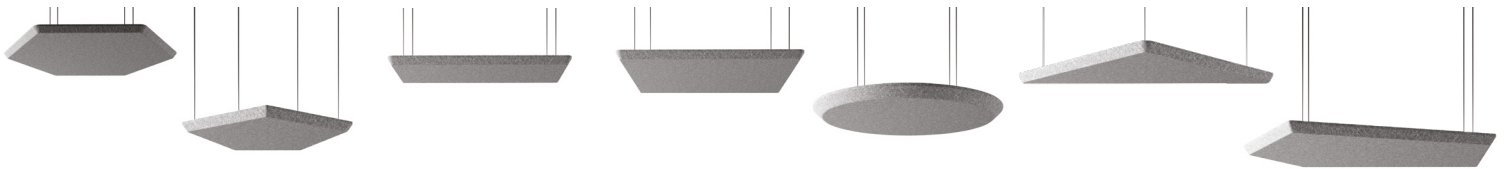

ceiling panels panele sufitowe Deckenpaneele

available shapes
dostępne kształty
verfügbare Formen

SV PSF 8 800x800x50 mm
SV PSF 12 1200x1200x50 mm
SV PSF 16 800x1600x50 mm
SV PSF D12 Ø 1200x50 mm

SV PSF12   **selva sky**   SV PSF16   SV PSDF12

silent block sky

available shapes
dostępne kształty
verfügbare Formen

SBS H60 1110x973x50 mm
SBS P60 970x895x50 mm
SBS RC120 1200x600x50 mm
SBS S120 1200x1200x50 mm
SBS R120 Ø 1200x50 mm
SBS T120 1135x1135x50 mm
SBS P105 1325x870x50 mm

vertically suspended panels panele podwieszane w pionie vertikal abgehängte Paneele

selva hang

2x SV HN 12 H6

2x SV HN 6 H6 + 2x SV HN 5 H6

acoustic panels in shelves panele akustyczne w regałach Akustikpaneele im Regal

saar hang

saar