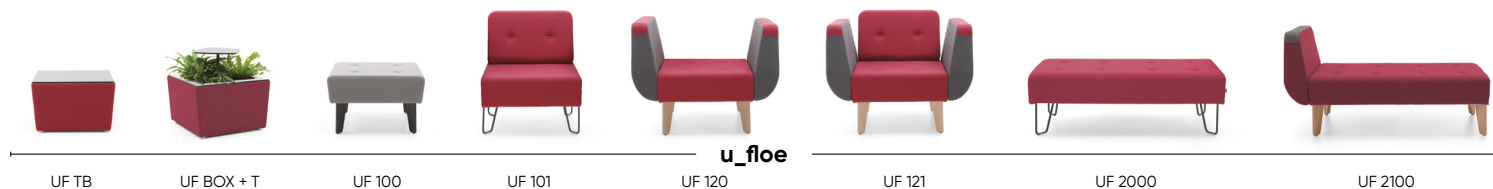

3x QD RO45 M IN + 3x QD SCR

soft seating

zestawy niskie

Loungemöbel

u_floe

soft seating

zestawy niskie

Loungemöbel

voo voo

VV 401

VV 402

VV 403

voo voo

VV 421

VV 422

VV 423