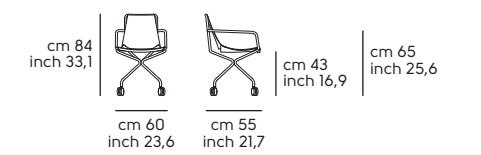

Apelle DP CU