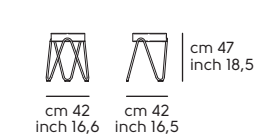

Apelle JUMP H45 M CU