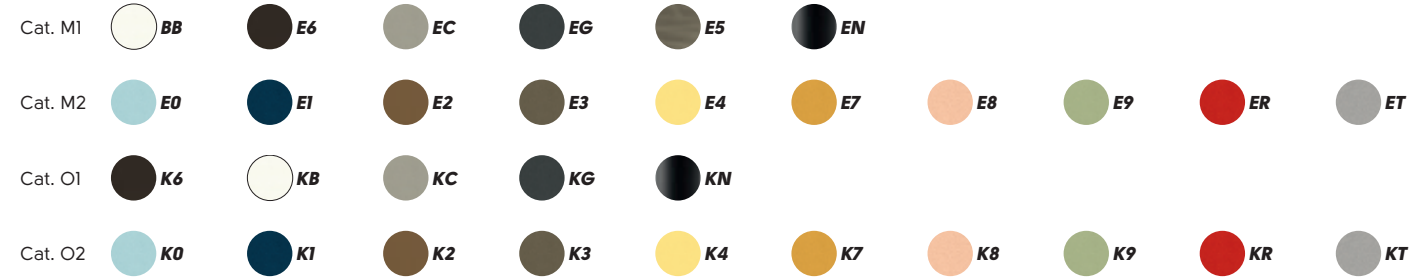

Art. S1401S0 **Ola S M** acciaio BB, E0  
Art. S1401S0 **Ola S M** BB, E0 steel

Art. S1401J0 **Ola H75 M** acciaio BB, E0  
Art. S1401J0 **Ola H75 M** BB, E0 steel

Tipologia - Type

Struttura - frame

Acciaio - Steel