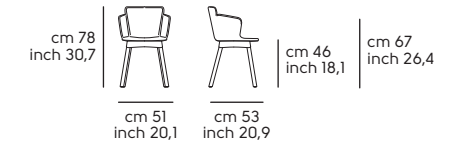

Calla P L TS_C