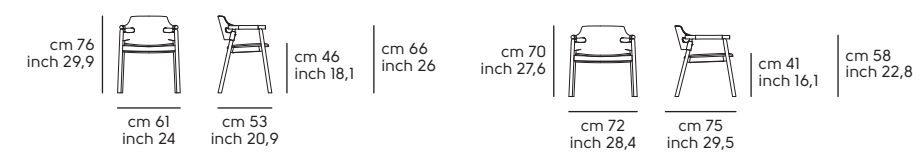

Sedile e schienale - Seat and backrest

**Cuoio TK - TK hide**

**Cuoio toscano - Tuscan hide**

Vedi campionario per scegliere il colore - Check the swatches for the complete colours

**Suite P L CU**

**Suite AP L CU**