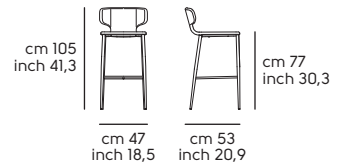

Wrap H75 M TS