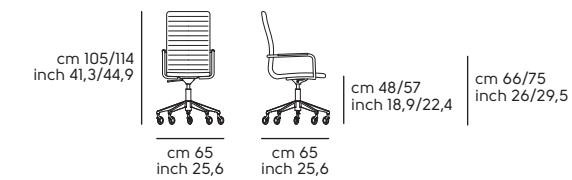

# H5 design Walter Hösel

Art. S1160PR **H5 P M TS\_R** acciaio CC, pelle fiore POB4  
Tavolo **Armando**

Art. S1160PR **H5 P M TS\_R** CC steel, POB4 fiore leather  
**Armando** table

Art. S1160EL **H5 DP TS\_L**  
 Art. S1160PR **H5 P M TS\_R**  
 Art. S1160ER **H5 DP TS\_R**  
 Art. S1160PL **H5 P M TS\_L**