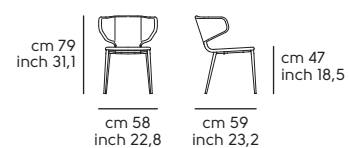

Struttura - frame

Acciaio - Steel

Cat. M1 **BB** **E6** **EC** **EG** **EN**

Cat. M2 **E0** **E1** **E2** **E3** **E4** **E7** **E8** **E9** **ER** **ET**

Impiallacciato tinto - Lacquered veneered wood

Cat. L1 **I02** **I04** **I05** **I06** **I08** **I26** **I40** **I52**

Cat. L12 **I24**

Scocca - Shell

Pelle - Leather

Similpelle - Faux leather

Tessuto - Fabric

Vedi campionario per scegliere il colore - Check the swatches for the complete colours

Tipologia basi - Bases type

Wrap S M TS

Wrap S L TS_N

Wrap P M TS

Wrap P L TS_N

Wrap AP M TS

Wrap AP L TS_N

Wrap H65 M TS

Wrap H75 M TS

02

01

Art. S1590H0 **Wrap H65 M TS**
Art. S1590J0 **Wrap H75 M TS**
Art. S1590A0 **Wrap AP M TS**
Art. S1590P0 **Wrap P M TS**
Art. S1590S0 **Wrap S M TS**

02

Art. S1590S0 **Wrap S M TS** acciaio EG,
tessuto bubble T2N4
Art. S1590S0 **Wrap S M TS** EG steel,
T2N4 bubble fabric