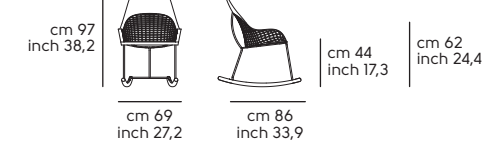

Guapa DNA M CU