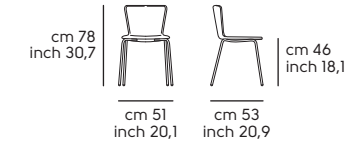

Calla S M TS_M