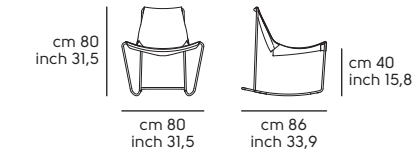

Apelle DNB M CU