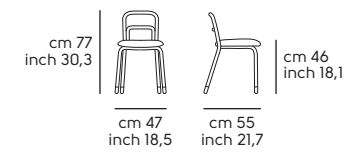

Pippi AP acciaio EN, tessuto tessuto visual TCA8
Pippi AP EN steel, visual TCA8 fabric

Pippi P
Pippi AP
Pippi H65
Pippi S

Piedini - Feet

Acciaio - Steel

Tessuto - Fabric

Tessuto visual - Visual fabric

Vedi campionario per scegliere il colore - Check the swatches for the complete colours

Pippi S

Pippi P

Pippi AP

Pippi H65

Pippi H75