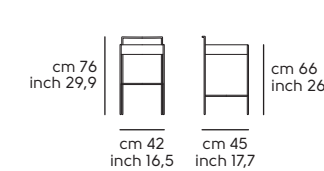

Struttura - frame

Acciaio - Steel

Cat. M3

Scocca - Shell

Pelle - Leather

Similpelle - Faux leather

Tessuto - Fabric

Cuoio - Hide

Vedi campionario per scegliere il colore - Check the swatches for the complete colours

Mark H65