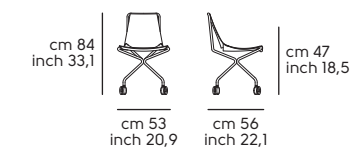

Apelle DS CU