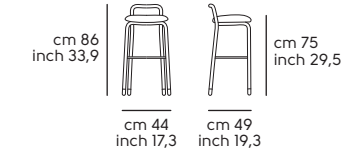

Pippi AP acciaio EN, tessuto tessuto visual TCA8
Pippi AP EN steel, visual TCA8 fabric

Pippi P
Pippi AP
Pippi H65
Pippi S

Piedini - Feet

Acciaio - Steel

Tessuto - Fabric

Tessuto visual - Visual fabric

Vedi campionario per scegliere il colore - Check the swatches for the complete colours

Pippi S

Pippi P

Pippi AP

Pippi H65

Pippi H75