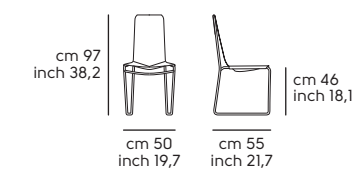

Struttura - frame

Acciaio - Steel

Cat. M1	BB	E6	EC	EG	E5	EN					
Cat. M2	E0	E1	E2	E3	E4	E7	E8	E9	ER	ET	
Cat. M4	DZ	DR	DB								

Sedile e schienale - Seat and backrest

Cuoio - Hide

Cuoio TK - TK hide

Cuoio toscano - Tuscan hide

Vedi campionario per scegliere il colore - Check the swatches for the complete colours

Mia