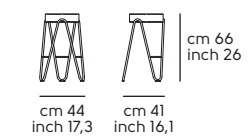

Apelle JUMP H65 M CU