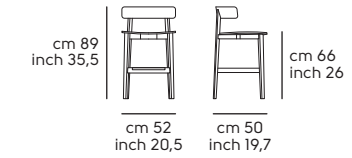

Art. S1860ST **Maya S L TS**
Art. S1860SW **Maya S L LG**
Art. S1860JW **Maya H75 L**

Art. S1860SW **Maya S L LG**

Struttura - Frame

Frassino tinto - Lacquered ash

Cat. LFI **F02** **F04** **F05** **F06** **F08** **F24** **F26** **F40** **F52**

Sedile - Seat

Frassino tinto - Lacquered ash

Cat. LFI **F02** **F04** **F05** **F06** **F08** **F24** **F26** **F40** **F52**

Pelle - Leather

Similpelle - Faux leather

Tessuto - Fabric

Vedi campionario per scegliere il colore - Check the swatches for the complete colours

Maya S L

Maya H65 L

Maya H75 L