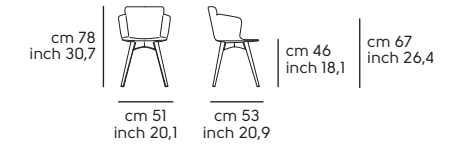

Calla P L PP_R