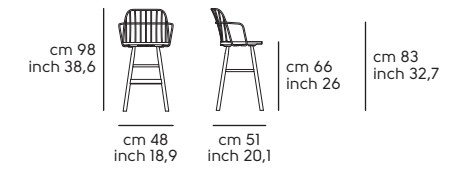

Strike H65 L-P