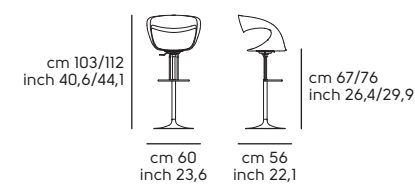

Struttura - frame

Acciaio - Steel

Cat. M3

Scocca - Shell

Baydur

Cat. PB1

Pelle - Leather

Similpelle - Faux leather

Tessuto - Fabric

Vedi campionario per scegliere il colore - Check the swatches for the complete colours

Raff SG TS