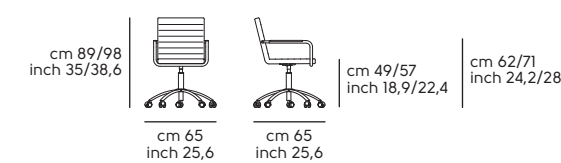

Art. S1160EL **H5 DP TS_L**
Art. S1160PR **H5 P M TS_R**
Art. S1160ER **H5 DP TS_R**
Art. S1160PL **H5 P M TS_L**

Art. S1160EL **H5 DP TS_L**
Art. S1160PR **H5 P M TS_R**
Art. S1160PL **H5 P M TS_L**

Struttura - frame

Acciaio - Steel

Cat. M1 **BB** **EN**

Cat. M3 **CC**

Scocca - Shell

Pelle - Leather

Similpelle - Faux leather

Tessuto - Fabric

Vedi campionario per scegliere il colore - Check the swatches for the complete colours

H5 P M TS-L

H5 P M TS-R

H5 DP TS-L

H5 DP TS-R