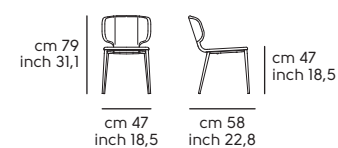

Struttura - frame

Acciaio - Steel

Cat. M1 **BB** **E6** **EC** **EG** **EN**

Cat. M2 **E0** **E1** **E2** **E3** **E4** **E7** **E8** **E9** **ER** **ET**

Impiallacciato tinto - Lacquered veneered wood

Cat. L1 **I02** **I04** **I05** **I06** **I08** **I26** **I40** **I52**

Cat. L12 **I24**

Scocca - Shell

Pelle - Leather

Similpelle - Faux leather

Tessuto - Fabric

Vedi campionario per scegliere il colore - Check the swatches for the complete colours

Tipologia basi - Bases type

Wrap S M TS

Wrap S L TS_N

Wrap P M TS

Wrap P L TS_N

Wrap AP M TS

Wrap AP L TS_N

Wrap H65 M TS

Wrap H75 M TS

02

01

Art. S1590H0 **Wrap H65 M TS**
Art. S1590J0 **Wrap H75 M TS**
Art. S1590A0 **Wrap AP M TS**
Art. S1590P0 **Wrap P M TS**
Art. S1590S0 **Wrap S M TS**

02

Art. S1590S0 **Wrap S M TS** acciaio EG,
tessuto bubble T2N4
Art. S1590S0 **Wrap S M TS** EG steel,
T2N4 bubble fabric