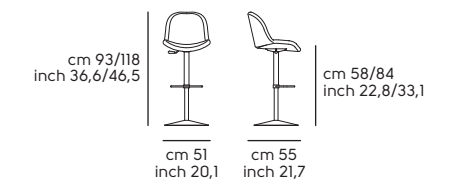

# Apelle design Beatriz Sempere

Art. S1000J0 **Apelle H75 M CU** acciaio BB, cuoio COB4  
 Art. S1000J0 **Apelle H75 M CU** BB steel, COB4 hide

Art. S1000J0 **Apelle H75 M CU** acciaio BB, cuoio COB4  
 Art. S1000J0 **Apelle H75 M CU** BB steel, COB4 hide