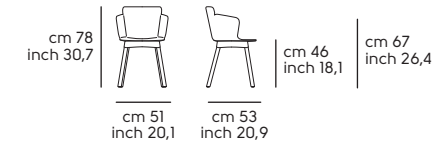

Calla P L PP_C