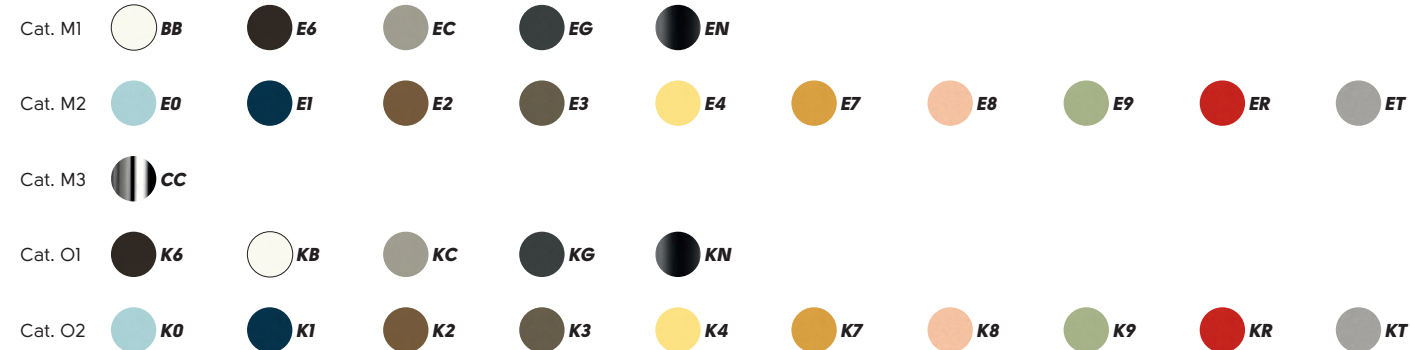

Struttura - frame

Acciaio - Steel

Scocca - Shell