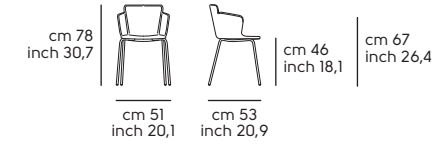

Calla P M TS_M