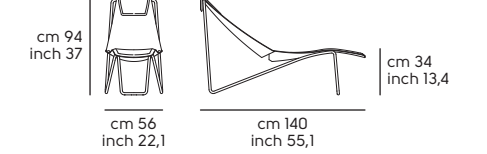

Apelle CL M CU