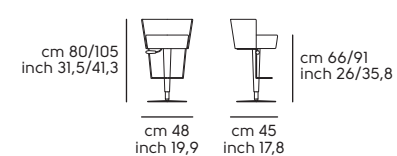

Struttura - frame

Acciaio - Steel

Cat. M3

Sedile - Seat

Pelle - Leather

Similpelle - Faux leather

Tessuto - Fabric

Vedi campionario per scegliere il colore - Check the swatches for the complete colours

Schienale - Backrest

Pelle - Leather

Similpelle - Faux leather

Tessuto - Fabric

Cuoio - Hide

Metacrilato - Methacrylate

Vedi campionario per scegliere il colore - Check the swatches for the complete colours

Bongo