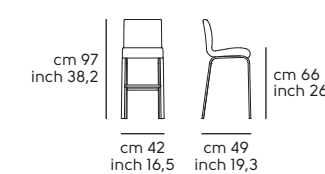

Struttura - frame

Acciaio - Steel

Cat. M1 **BB** **E6** **EC** **EG** **EN**

Cat. M3

Scocca - Shell

Pelle - Leather

Similpelle - Faux leather

Tessuto - Fabric

Vedi campionario per scegliere il colore - Check the swatches for the complete colours

Stone H65