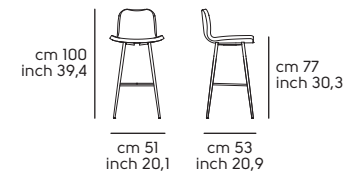

Dalia H75 M TS