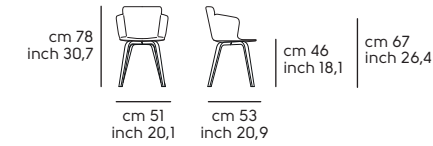

Calla P L PP_N