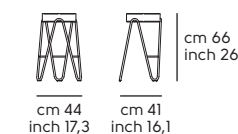

Apelle JUMP H65 M CU