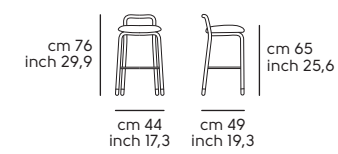

Pippi AP acciaio EN, tessuto tessuto visual TCA8
Pippi AP EN steel, visual TCA8 fabric

Pippi P
Pippi AP
Pippi H65
Pippi S

Piedini - Feet

Acciaio - Steel

Tessuto - Fabric

Tessuto visual - Visual fabric

Vedi campionario per scegliere il colore - Check the swatches for the complete colours

Pippi S

Pippi P

Pippi AP

Pippi H65

Pippi H75