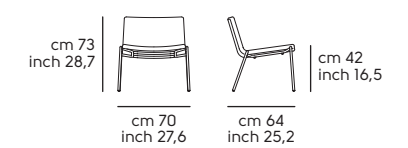

Trampoliere IN AT M TS