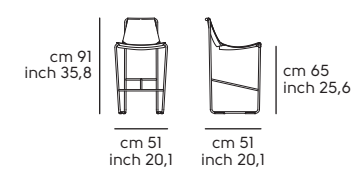

Apelle H65 M CU