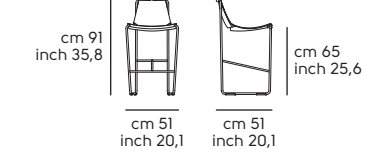

Apelle H65 M CU