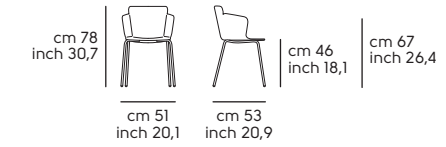

Calla P M PP_M