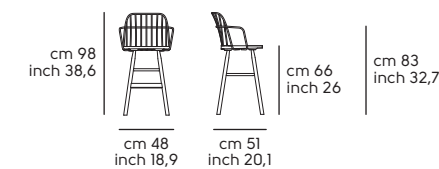

Strike H65 L-P