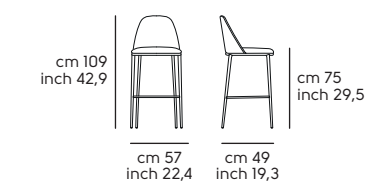

Art. S1940SL **Lea S M TS/L** acciaio DB, pelle POFU, legno I24
Tavolo **Clessidra**
Art. S1940SL **Lea S M TS/L** DB steel, POFU leather, I24 veneered wood
Clessidra table

Struttura - Frame

Acciaio - Steel

1. Cat. M1 **BB** **E6** **EC** **EG** **EN**
2. Cat. M2 **E0** **E1** **E2** **E3** **E4** **E7** **E8** **E9** **ER** **ET**
3. Cat. M3 **CC**
4. Cat. M4 **DZ** **DR** **DB**

Schienale - Backrest

Impiallacciato tinto - Lacquered veneered wood

1. Cat. LI1 **I02** **I04** **I05** **I06** **I08** **I26** **I40** **I52**
2. Cat. LI2 **I24**

Pelle - Leather

Similpelle - Faux leather

Tessuto - Fabric

Vedi campionario per scegliere il colore - Check the swatches for the complete colours

Scocca - Shell

Pelle - Leather

Similpelle - Faux leather

Tessuto - Fabric

Vedi campionario per scegliere il colore - Check the swatches for the complete colours

Lea S

Lea P

Lea H65

Lea H75