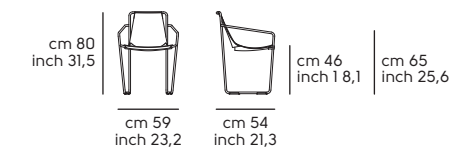

Apelle P M CU