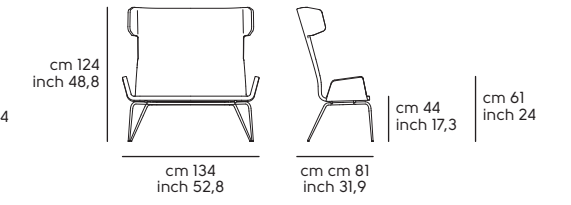

**Light S G T S**

**Light P E M T S**

**Light P E L T S\_N**

**Light D V M T S**

**Light D V L T S\_N**

Struttura - frame

**Acciaio - Steel**

Cat. M1 **BB** **E6** **EC** **EG** **EN**