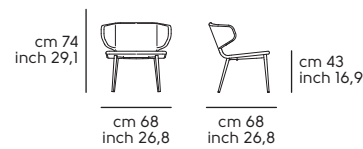

Struttura - frame

Acciaio - Steel

Cat. M1 **BB** **E6** **EC** **EG** **EN**

Cat. M2 **E0** **E1** **E2** **E3** **E4** **E7** **E8** **E9** **ER** **ET**

Impiallacciato tinto - Lacquered veneered wood

Cat. L1 **I02** **I04** **I05** **I06** **I08** **I26** **I40** **I52**

Cat. L12 **I24**

Scocca - Shell

Pelle - Leather

Similpelle - Faux leather

Tessuto - Fabric

Vedi campionario per scegliere il colore - Check the swatches for the complete colours

Tipologia basi - Bases type

Wrap S M TS

Wrap S L TS_N

Wrap P M TS

Wrap P L TS_N

Wrap AP M TS

Wrap AP L TS_N

Wrap H65 M TS

Wrap H75 M TS

02

01

Art. S1590H0 **Wrap H65 M TS**
Art. S1590J0 **Wrap H75 M TS**
Art. S1590A0 **Wrap AP M TS**
Art. S1590P0 **Wrap P M TS**
Art. S1590S0 **Wrap S M TS**

02

Art. S1590S0 **Wrap S M TS** acciaio EG,
tessuto bubble T2N4
Art. S1590S0 **Wrap S M TS** EG steel,
T2N4 bubble fabric