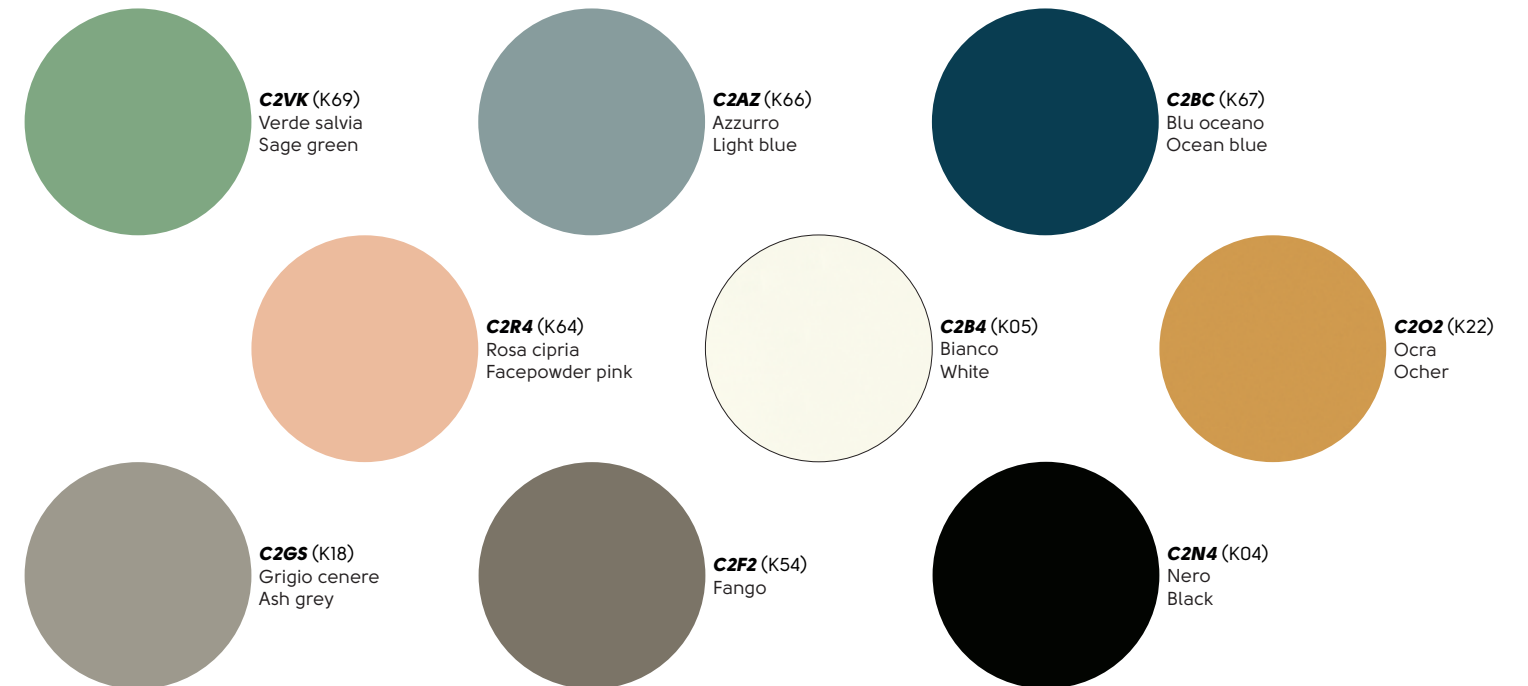

Cuoio TK - TK Hide

Cat. CK