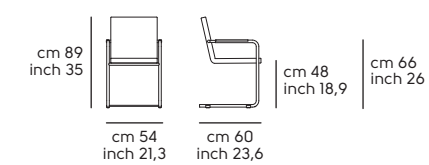

Struttura - frame

Acciaio - Steel

Cat. M1 **BB** **EN**

Cat. M3 **CC**

Scocca - Shell

Pelle - Leather

Similpelle - Faux leather

Tessuto - Fabric

Vedi campionario per scegliere il colore - Check the swatches for the complete colours

H5 P M TS-L