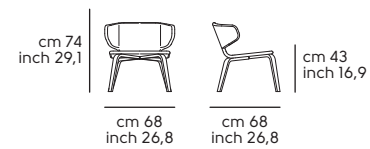

Wrap AP L TS_N