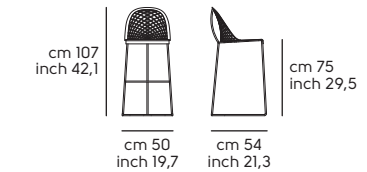

Sedile e schienale - Seat and backrest

**Cuoio TK - TK hide**

**Cuoio toscano - Tuscan hide**

Vedi campionario per scegliere il colore - Check the swatches for the complete colours

**Guapa H65 M CU**

**Guapa H75 M CU**