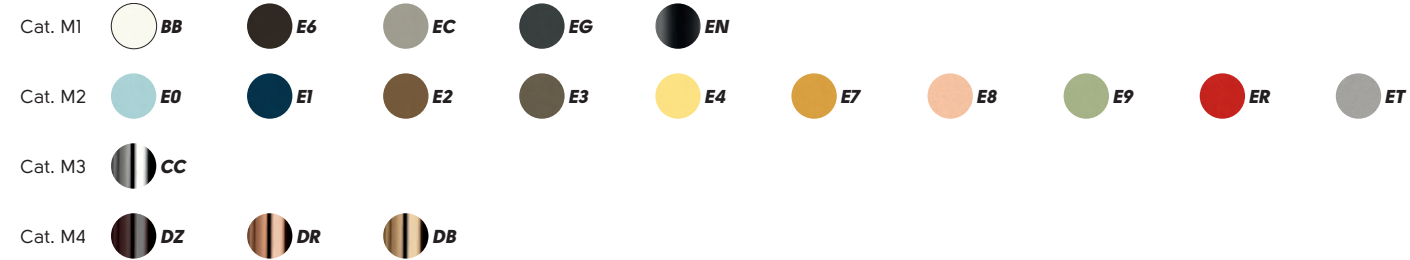

Tipologia basi - Bases type

Tipologia seduta - Seat type

Struttura - frame

Acciaio - Steel

Frassino tinto - Lacquered ash

Scocca - Shell

Restylon

Impiallacciato tinto - Lacquered veneered wood