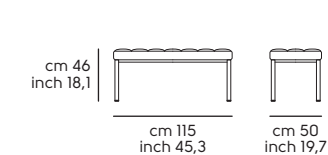

Marsiglia BN 115 M TS