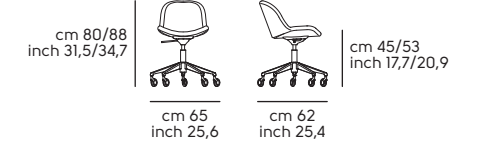

Art. S1521QW_N **Sonny P L TS_N**
Art. S1520KT **Sonny H75 M TS**
Art. S1520IT **Sonny H65 M TS**
Art. S1521PW_R **Sonny PB L TS**
Art. S1521MT_M **Sonny S M TS**
Art. S1520QX **Sonny P MX TS**

Struttura - frame

Acciaio - Steel

Frassino tinto - Lacquered ash

Impiallacciato tinto - Lacquered veneered wood

Scocca - Shell

Pelle - Leather

Similpelle - Faux leather

Tessuto - Fabric

Vedi campionario per scegliere il colore - Check the swatches for the complete colours

Sonny S M TS_M

Sonny S M TS_Q

Sonny S L TS_R

Sonny S L TS_N

Sonny S MX TS

Sonny DS TS

Sonny PB M TS_M

Sonny PB M TS_Q

Sonny PB L TS_R

Sonny PB L TS_N

Sonny PB MX TS

Sonny DPB TS

Sonny P M TS_M

Sonny P M TS_Q

Sonny P L TS_R

Sonny P L TS_N

Sonny P MX TS

Sonny DP TS

Sonny S H65 M TS

Sonny S H75 M TS

Sonny SG TS