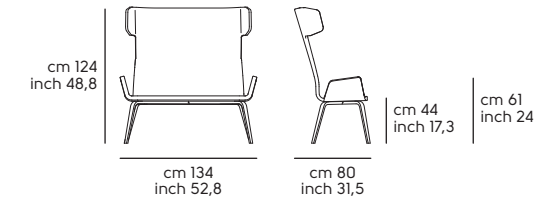

**Light S G T S**

**Light P E M T S**

**Light P E L T S\_N**

**Light D V M T S**

**Light D V L T S\_N**

Struttura - frame

**Acciaio - Steel**

Cat. M1 **BB** **E6** **EC** **EG** **EN**