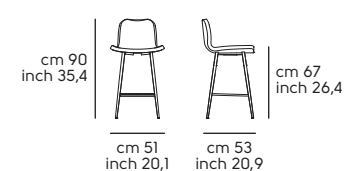

Struttura - frame

Acciaio - Steel

Cat. M1

Cat. M2

Scocca - Shell

Pelle - Leather

Similpelle - Faux leather

Tessuto - Fabric

Vedi campionario per scegliere il colore - Check the swatches for the complete colours

Dalia H65 M TS