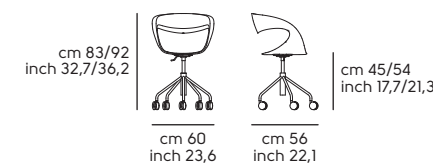

Art. S1450SB _M **RAFF S M BD** acciaio BB, baydur BB4
Tavolo **Armando**
Art. S1450SB _M **Raff S M BD** BB steel, BB4 baydur
Armando table

ART. S1450SB_T **Raff S M BD**
acciaio CC, baydur BB4
ART. S1450SB_T **Raff S M BD**
CC steel, BB4 baydur

Struttura - frame

Acciaio - Steel

Cat. M1	BB	E6	EC	EG	EN						
Cat. M2	E0	E1	E2	E3	E4	E7	E8	E9	ER	ET	
Cat. M3	CC										
Cat. O1	K6	KB	KC	KG	KN						
Cat. O2	K0	K1	K2	K3	K4	K7	K8	K9	KR	KT	
Frassino tinto - Lacquered ash											
Cat. LF1	F02	F04	F05	F06	F08	F24	F26	F40	F52		

Scocca - Shell

Baydur

Cat. PB1	BB4	BGS	BGW

Pelle - Leather

Similpelle - Faux leather

Tessuto - Fabric

Vedi campionario per scegliere il colore - Check the swatches for the complete colours

Raff S M _M

Raff S M _T

Raff S L _R

Raff DS

Raff SG TS