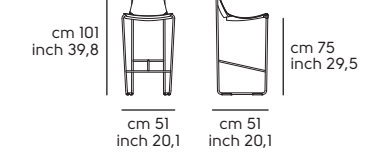

Apelle H75 M CU