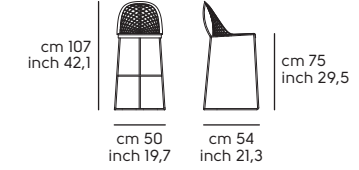

Guapa H75 M CU