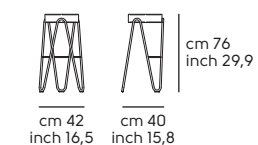

Apelle JUMP H75 M CU