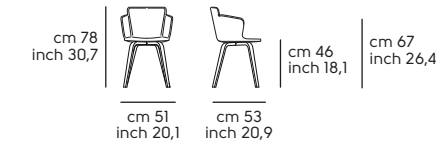

Calla P L TS_N