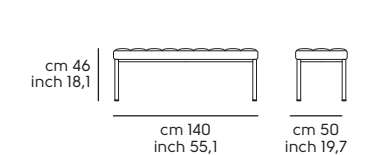

Marsiglia BN 140M TS