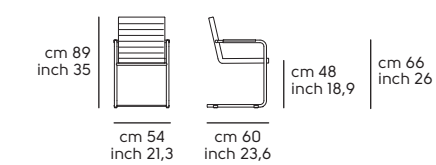

Art. S1160EL **H5 DP TS_L**
Art. S1160PR **H5 P M TS_R**
Art. S1160ER **H5 DP TS_R**
Art. S1160PL **H5 P M TS_L**

Art. S1160EL **H5 DP TS_L**
Art. S1160PR **H5 P M TS_R**
Art. S1160PL **H5 P M TS_L**

Struttura - frame

Acciaio - Steel

Cat. M1 **BB** **EN**

Cat. M3 **CC**

Scocca - Shell

Pelle - Leather

Similpelle - Faux leather

Tessuto - Fabric

Vedi campionario per scegliere il colore - Check the swatches for the complete colours

H5 P M TS-L

H5 P M TS-R

H5 DP TS-L

H5 DP TS-R