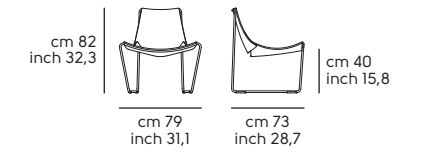

Apelle ATM CU