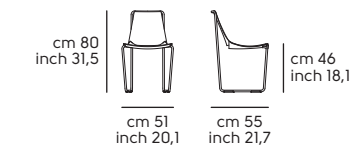

Sedile e schienale - Seat and backrest

Cuoio - Hide

Cuoio toscano - Tuscan hide

Pelle - Leather

Similpelle - Faux leather

Tessuto - Fabric

Vedi campionario per scegliere il colore - Check the swatches for the complete colours

Apelle S M CU