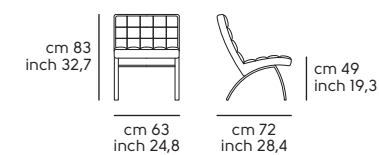

Marsiglia AT M TS