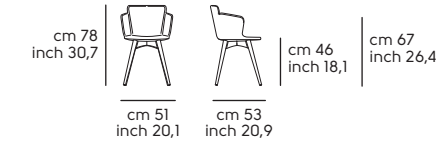

Calla P L TS_R