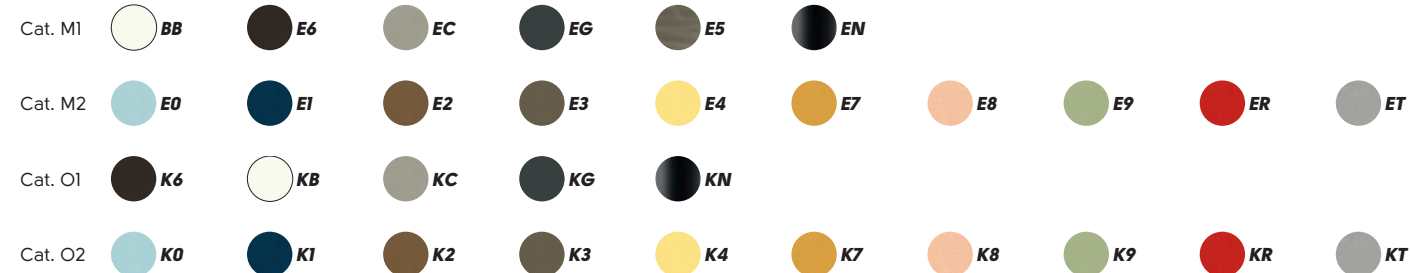

Sedile e schienale - Seat and backrest

Acciaio - Steel