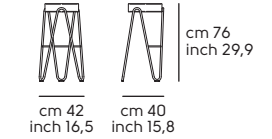

Apelle JUMP H75 M CU