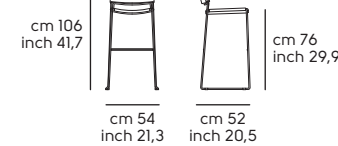

Slim H75

Impilabilità - Stackability

Slim S: 8 pz