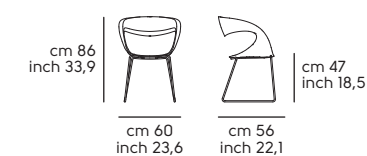

Art. S1450SB _M **RAFF S M BD** acciaio BB, baydur BB4
Tavolo **Armando**
Art. S1450SB _M **Raff S M BD** BB steel, BB4 baydur
Armando table

ART. S1450SB_T **Raff S M BD**
acciaio CC, baydur BB4
ART. S1450SB_T **Raff S M BD**
CC steel, BB4 baydur

Struttura - frame

Acciaio - Steel

Cat. M1	BB	E6	EC	EG	EN						
Cat. M2	E0	E1	E2	E3	E4	E7	E8	E9	ER	ET	
Cat. M3	CC										
Cat. O1	K6	KB	KC	KG	KN						
Cat. O2	K0	K1	K2	K3	K4	K7	K8	K9	KR	KT	
Frassino tinto - Lacquered ash											
Cat. LF1	F02	F04	F05	F06	F08	F24	F26	F40	F52		

Scocca - Shell

Baydur

Cat. PB1	BB4	BGS	BGW

Pelle - Leather

Similpelle - Faux leather

Tessuto - Fabric

Vedi campionario per scegliere il colore - Check the swatches for the complete colours

Raff S M _M

Raff S M _T

Raff S L _R

Raff DS

Raff SG TS