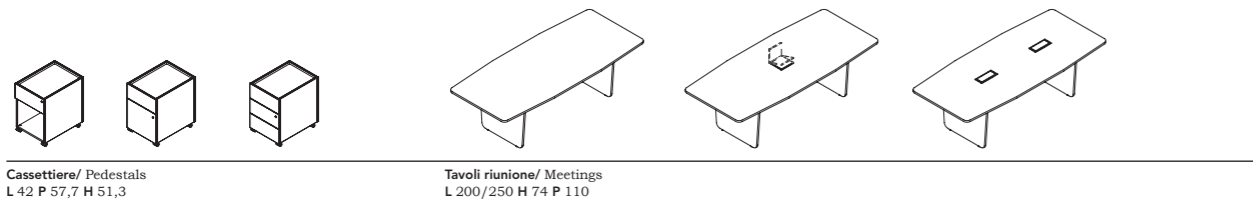

A4 stationary metal drawer with security key in the same colours of the accessories. Practical and manageable.

Troviamo sempre un posto preciso per tutto, la sola cosa che cambia continuamente è il limite della soddisfazione: ci piace spostarlo sempre più avanti.

We always find a perfect spot for everything, the only thing that changes continuously is the limit of satisfaction: we love to push it always higher.

scheda tecnica *technical data*

melaminici *melamine*