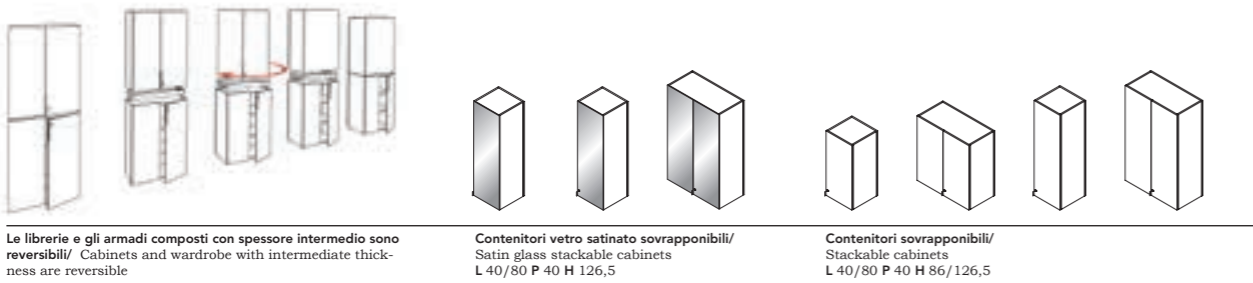

scheda tecnica *technical data*