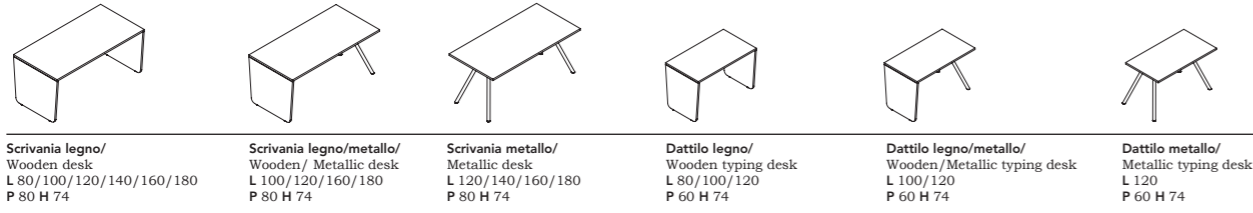

scheda tecnica *technical data*