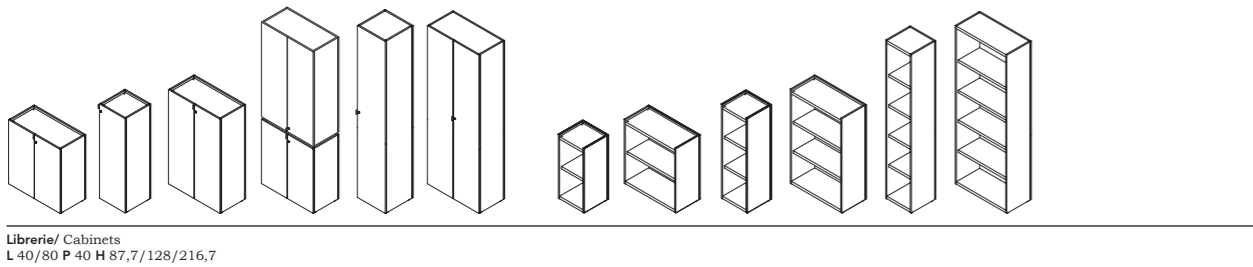

scheda tecnica *technical data*